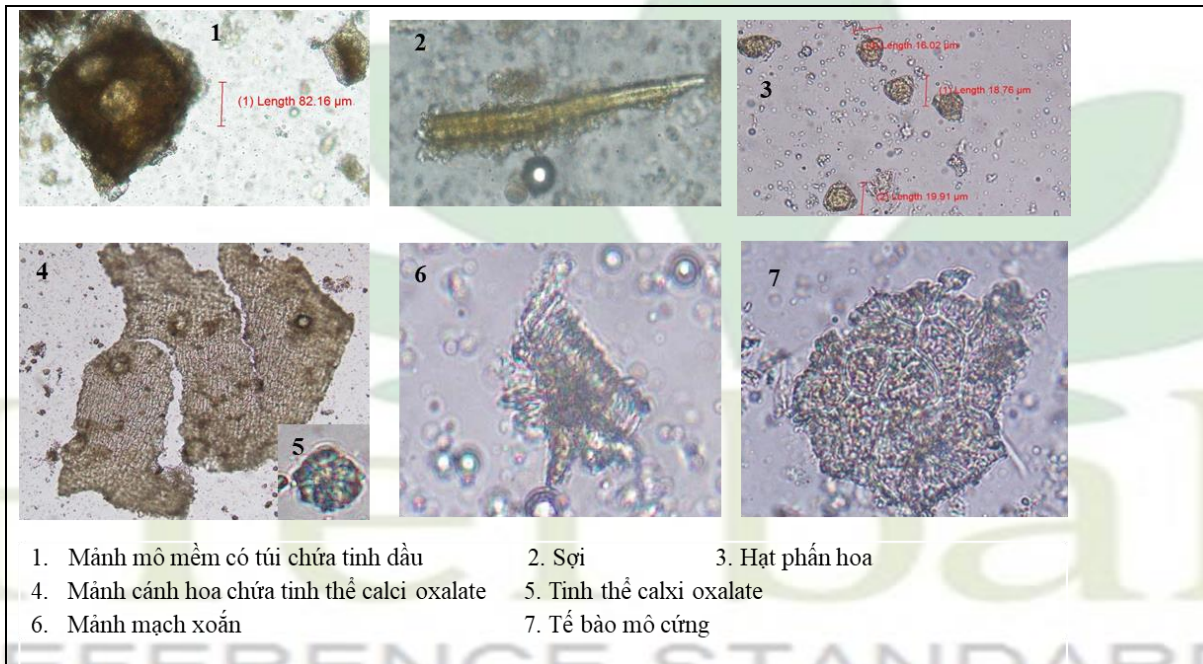

# Phụ lục Dữ liệu hình ảnh thiết lập chuẩn Đinh hương

(*Flos Syzygii aromatici*)

## 1. Hình ảnh Dược liệu

## 2. Hình ảnh vi phẫu

**Phụ lục Dữ liệu hình ảnh thiết lập chuẩn Đinh hương**  
(*Flos Syzygii aromatici*)

**3. Hình ảnh soi bột**

**4. Hình ảnh sắc ký lớp mỏng**