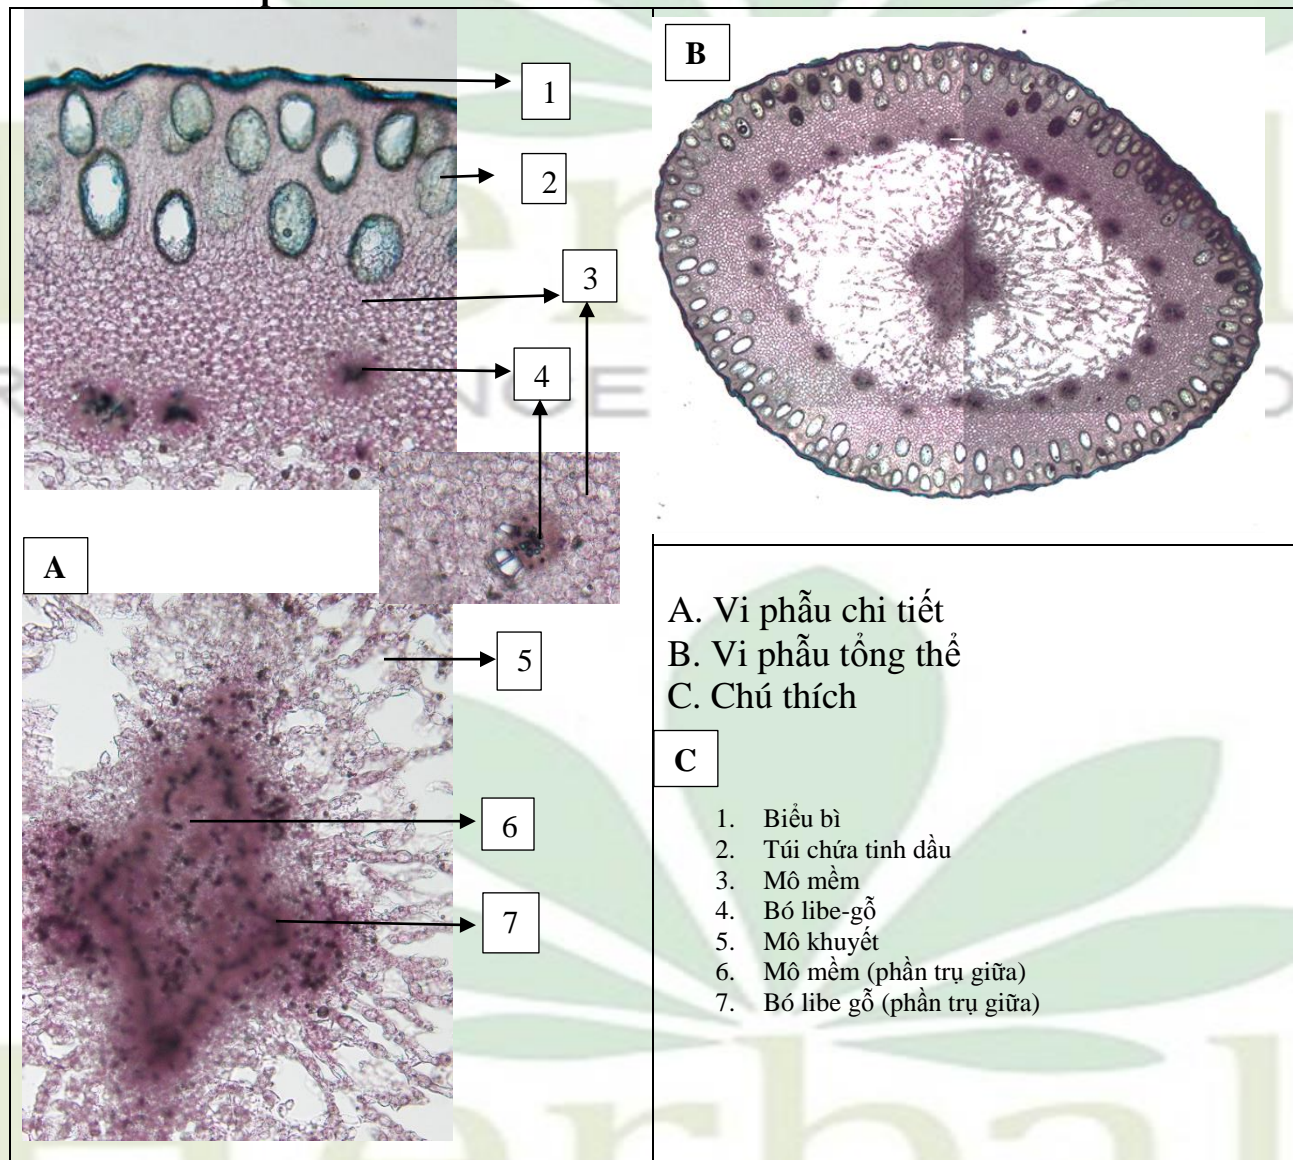

# Phụ lục Dữ liệu hình ảnh thiết lập chuẩn Đinh hương

(*Flos Syzygii aromatici*)

## 1. Hình ảnh Dược liệu

## 2. Hình ảnh vi phẫu

**Phụ lục Dữ liệu hình ảnh thiết lập chuẩn Đinh hương**  
(*Flos Syzygii aromatici*)

**3. Hình ảnh soi bột**

**4. Hình ảnh sắc ký lớp mỏng**